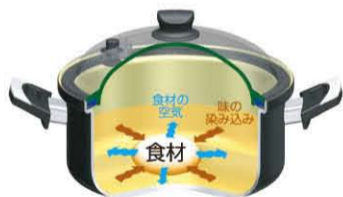

## ¥8,800

安全・安心で  
経済的な  
エコ調理道具

積み重ねて  
調理スペース  
広々有効活用

クロスを重ねて  
とうふの水切りに

重ねて  
貝の砂抜きに

合わせて振って  
野菜の水切りに

IH対応浅型鍋(19cm・3L)

## ¥7,800

少ない  
加熱時間で  
コトコト煮込んだ  
ような料理が  
できる!

●旨味をぎゅっと閉じ込める密閉蓋  
蓋は密着構造。さらに蒸気弁が余分な圧力を  
抜いて鍋の中を定温・定圧に保つため、少量の  
水分や油での調理が可能です。

●余熱(減圧)で調理できる真空効果  
火を止めた瞬間から内圧が下がって(減圧)、鍋  
の内部がほぼ真空状態になり、食材から余分  
な空気が抜かれ、代わりに味が染み込みます。

耐熱ガラス製フタ  
調理中、中身が確認  
できるので安心!

シリコンパッキン  
鍋とフタを密着させ  
蒸気を逃がしません!

本体  
熱伝導に優れたアルミ  
製。内側は汚れの落とし  
やすいセラミック加工!

水回りだけじゃない!  
レンジでも使えるお役立ちグッズ!

耐熱  
140℃ Ag+抗菌加工

水切り等だけでなく、レンジにも使える万能バット。積み重ねやすく  
ぼみが付いているので、きった食材などを入れて重ねれば、調理ス  
ペースを有効活用。銀イオン配合で、細菌などの微生物に対して優  
れた抗菌効果も嬉しい。